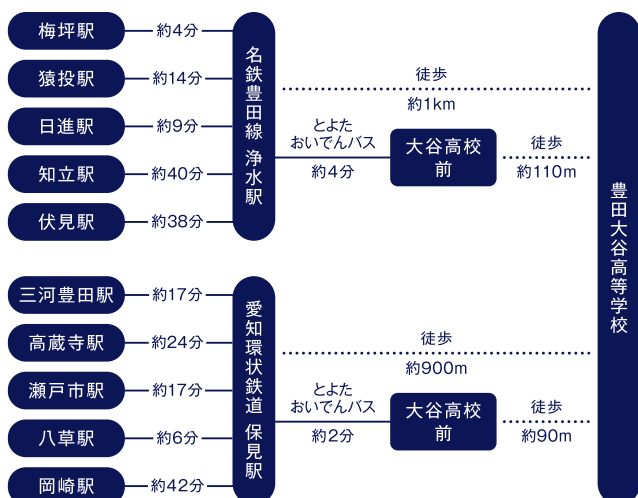

ACCESS 交通アクセス

豊田大谷高等学校への通学は、名古屋をはじめ、尾張地方、西三河地方からもアクセスが便利です！

学校生活について深く知るチャンス！

学校説明会 2024

申込方法など、詳しくはWEBにてご確認ください。

第1回

第2回

第3回