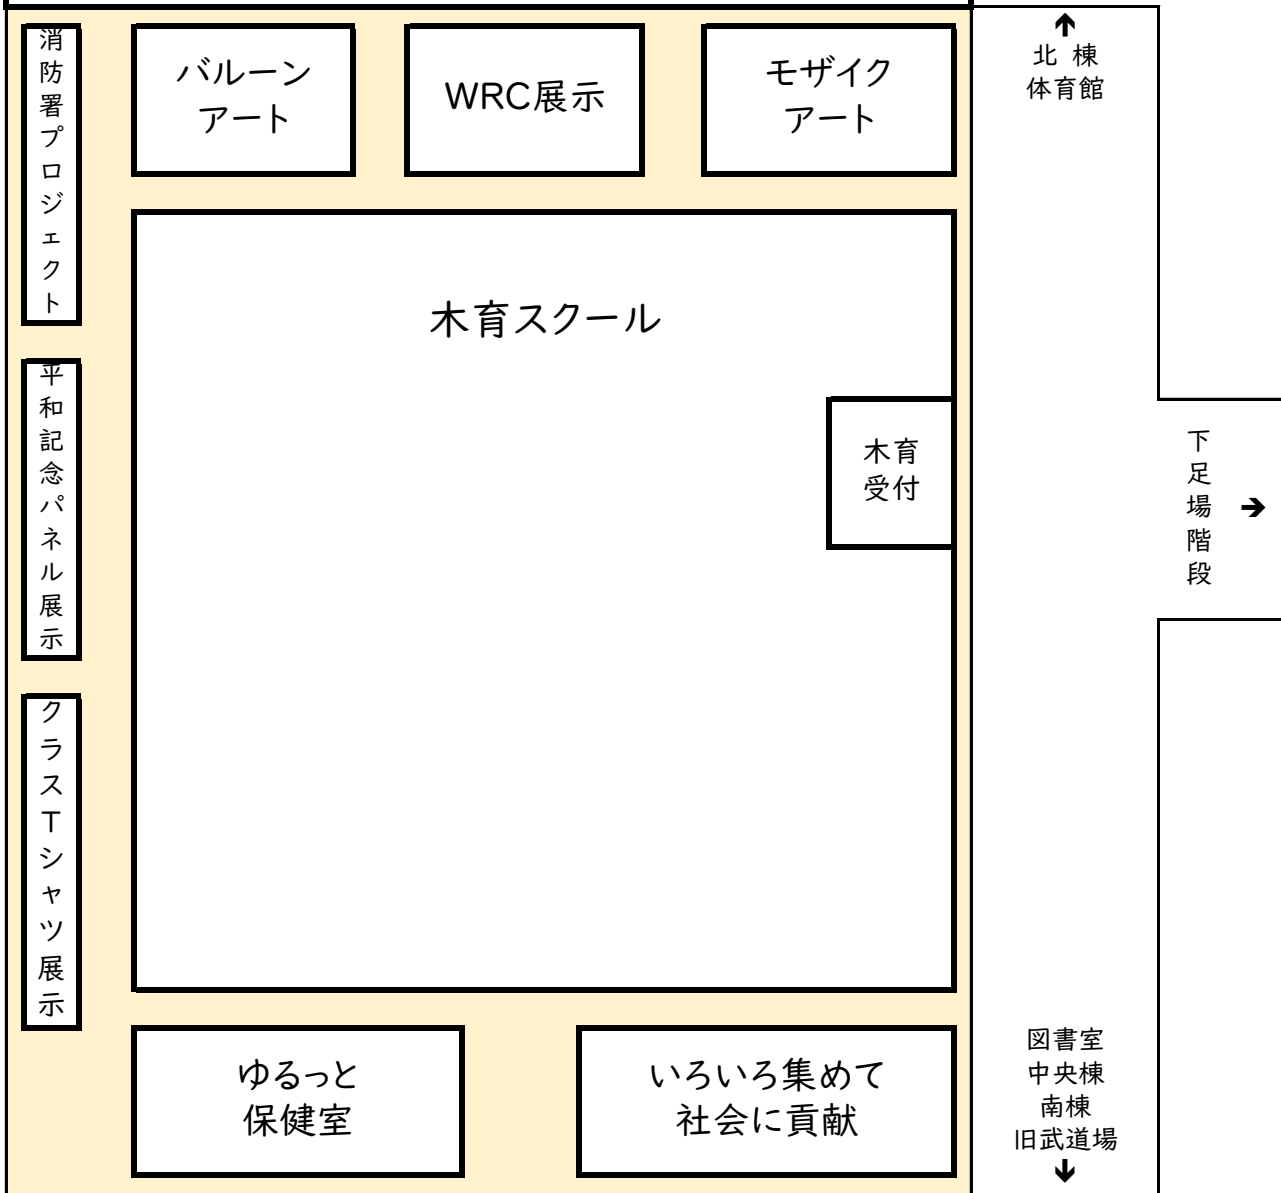

こども企画(中央ホール)