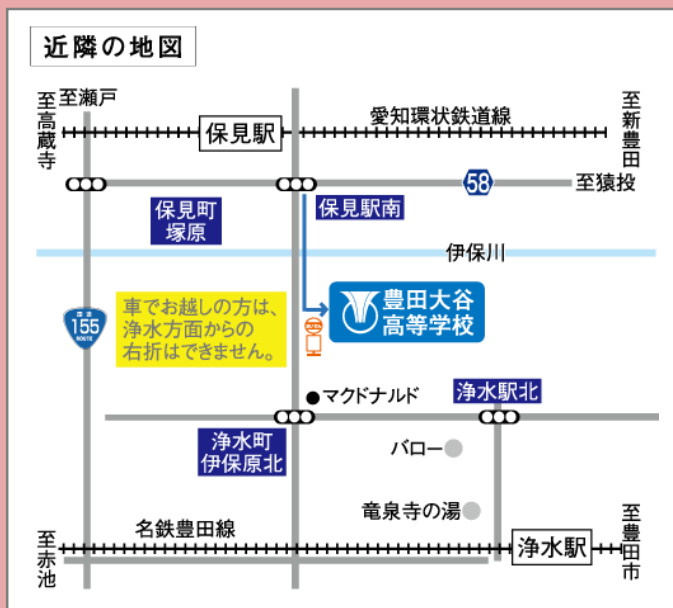

豊田大谷高等学校 主催 コンピューター講座

楽しいプログラミング入門講座

Scratchを使って簡単なゲームを作ろう！
プログラムに興味がある、作ってみたい方、大歓迎！
小学生から大人まで参加できます。
親子でのチャレンジ也大歓迎です！

Word・Excel入門講座

どなたでも参加OK! (昨年は小学生～大人の方が参加)
WordやExcelの操作で困ったことはありませんか？
この機会にスキルアップしましょう！

開催日	令和5年8月4日(金) 令和5年8月5日(土) (2日間同じ内容です)
講座内容	詳細は裏面をご覧ください
参加費	無料
場所	豊田大谷高等学校 ☎0565-48-3511
受付方法	裏面のQRコード 又は URL からお申込みください。

各日**36名**

8月4日(金)・8月5日(土) 9:00~12:00

楽

しいプログラミング入門講座

入門用プログラミング言語「Scratch」を使って簡単なゲームを作ろう！
キャラクターに命令を出して正しく動かすことができるかな？！
プログラムに興味がある、作ってみたい方、大歓迎！！

対象者

小学生から大人まで(入門~初級)
親子でのチャレンジも大歓迎！

参加条件

マウス操作ができる方

講座内容

コンピュータの仕組み

正多角形を描く

簡単なゲーム作成

プログラムとは何か

数直線、xy座標

New!

プログラムの基本
(順次・選択・繰返し)

正の数、負の数
「変数」とは？

今話題の「ChatGPT」に
質問して問題を解いてみよう！

各日**24名**

8月4日(金)・8月5日(土) 9:00~12:00